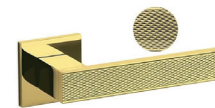

brąz

klucz yale

klucz piórowy

rozeta wc

rozeta wc

**Model 3098 5S**

chrom satyna

nikiel

chrom satyna

nikiel

czarny

klucz yale

klucz piórowy

rozeta wc

**Model 4164 5SQ**

chrom

## Atena ligne

chrom

nikiel

złoty

klucz yale

klucz piórowy

rozeta wc

## Diana barley

chrom

nikiel

złoty

klucz yale

klucz piórowy

rozeta wc