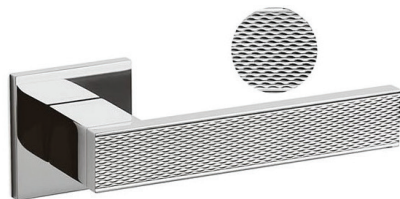

Diana barley

chrom

nikiel

złoty

klucz yale

klucz piórowy

rozeta wc