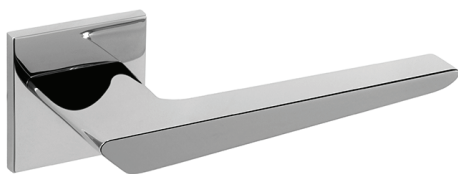

TUPAI
PARTNER IN SMART SOLUTIONS

Model 4154 5SQ

chrom

Model 4164 5SQ