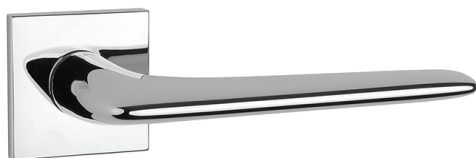

brąz

klucz yale

klucz piórowy

rozeta wc

rozeta wc

**Model 3098 5S**

chrom satyna

nikiel

czarny perła

klucz yale

klucz piórowy

rozeta wc

rozeta wc

**Model 4140 RE**

chrom satyna

nikiel

chrom satyna

nikiel

czarny

klucz yale

klucz piórowy

rozeta wc

**Model 4164 5SQ**

chrom

chrom satyna

nikiel

czarny

złoty

klucz yale

klucz piórowy

rozeta wc

**Model 3099 RE**