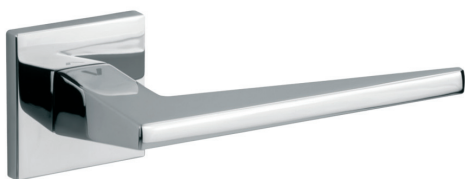

chrom

chrom satyna

nikiel

klucz yale

klucz piórowy

rozeta wc

Model 4154 5SQ

chrom

czarny

klucz yale

klucz piórowy

rozeta wc

Warna fit

chrom

chrom satyna

czarny

antracyt

złoty

miedz

klucz yale

klucz piórowy

rozeta wc

Klamki polecane do drzwi z lustrem lub spiekciem

Lima fit

chrom

chrom satyna

czarny

klucz yale

klucz piórowy

rozeta wc

NeshQ

chrom