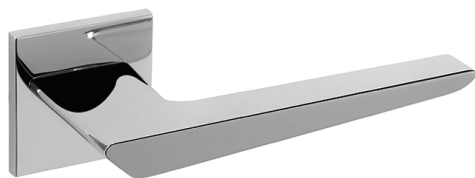

złoty

złoty satyna

brąz

klucz yale

klucz piórowy

rozeta wc

Model 4007 5SQ

chrom

chrom satyna

nikiel

czarny

złoty satyna

klucz yale

klucz piórowy

rozeta wc

Model 2732 5SQ

chrom

chrom satyna

nikiel

klucz yale

klucz piórowy

rozeta wc

Model 4154 5SQ

chrom

chrom satyna

nikiel

czarny

klucz yale

klucz piórowy

rozeta wc

Klamki polecane do drzwi z lustrem lub spiekciem

LamboQ